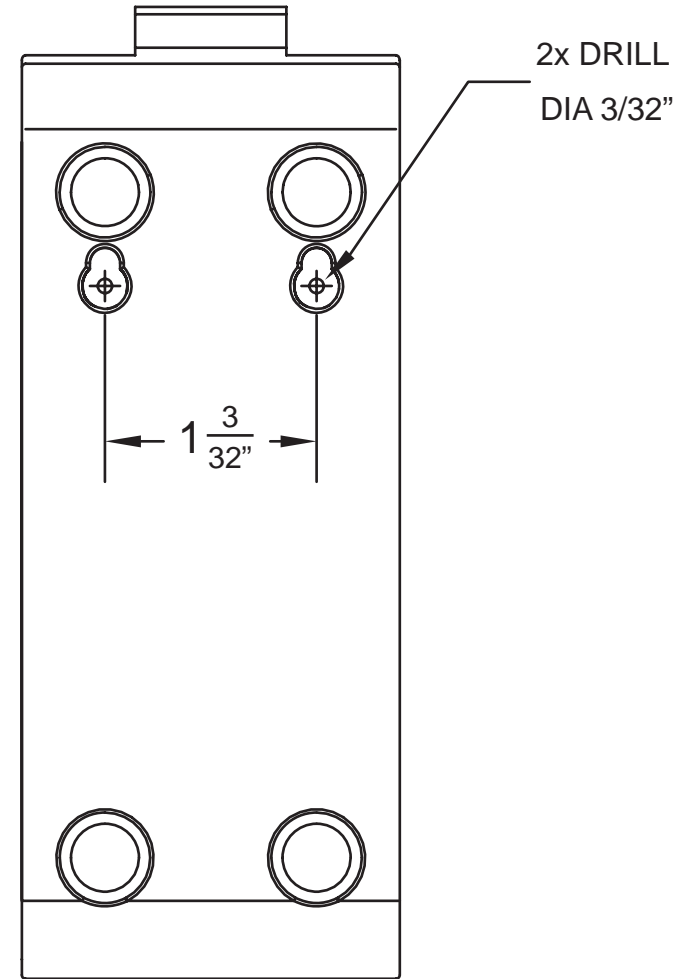

CHARGING CRADLE
WALL MOUNT TEMPLATE
SCALE 1.000

6430-00385B

CHARGING CRADLE
WALL MOUNT TEMPLATE
SCALE 1.000

6430-00385B