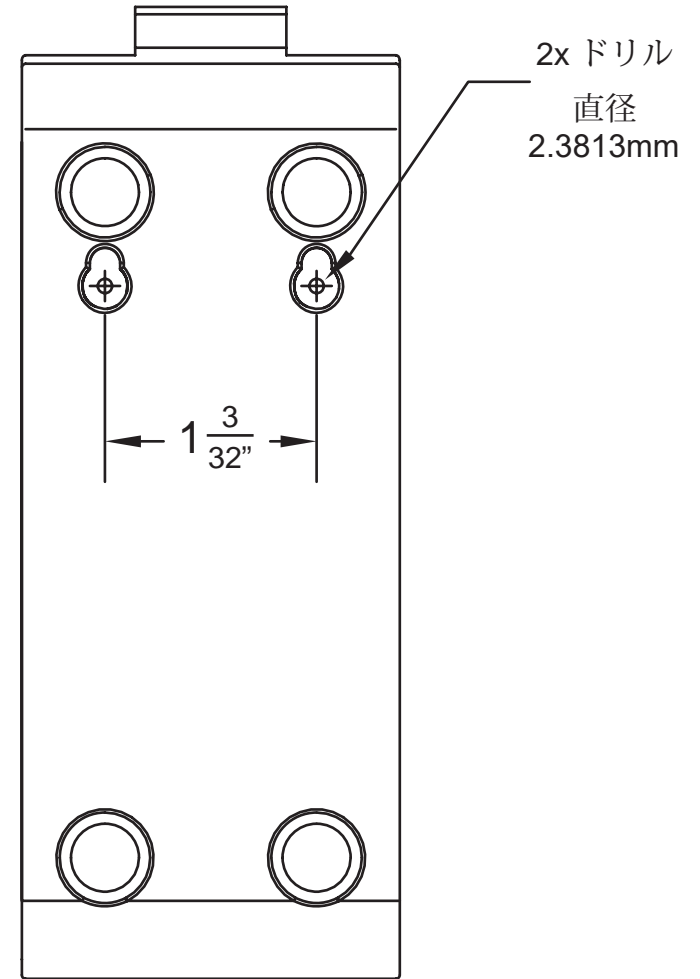

MASSSTAB 1.000

6430-00385B

PLANTILLA PARA
FIJACIÓN EN PARED DEL
SOPORTE DE CARGA
ESCALA 1.000

6430-00385B

PLANTILLA PARA
FIJACIÓN EN PARED DEL
SOPORTE DE CARGA
ESCALA 1.000

6430-00385B

GABARIT POUR LA
FIXATION MURALE DU
SOCLE DE CHARGE
ÉCHELLE 1/1000

6430-00385B

GABARIT POUR LA
FIXATION MURALE DU
SOCLE DE CHARGE
ÉCHELLE 1/1000

6430-00385B

充電クレードル
壁取り付けテンプレート
スケール 1.000

6430-00385B

充電クレードル
壁取り付けテンプレート
スケール 1.000

6430-00385B