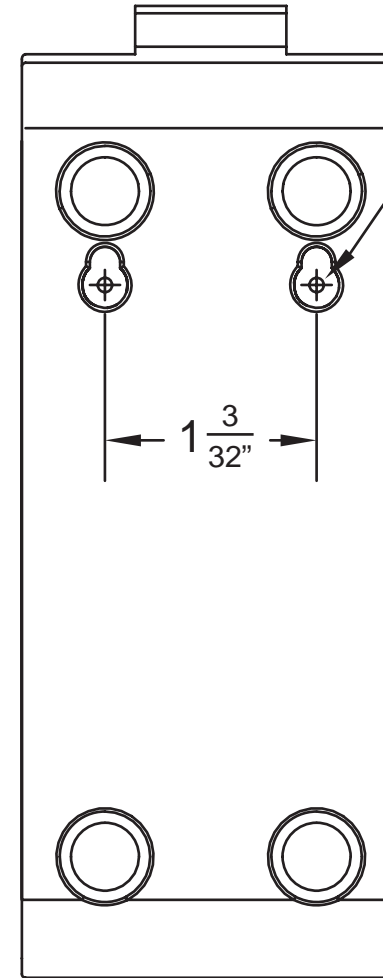

CHARGING CRADLE
WALL MOUNT TEMPLATE
SCALE 1.000

6430-00385B

CHARGING CRADLE
WALL MOUNT TEMPLATE
SCALE 1.000

6430-00385B

LADEHALTERUNG
SCHABLOLE FÜR
WANDHALTERUNG

MASSSTAB 1.000

6430-00385B

LADEHALTERUNG
SCHABLONE FÜR
WANDHALTERUNG

MASSSTAB 1.000

6430-00385B

PLANTILLA PARA
FIJACIÓN EN PARED DEL
SOPORTE DE CARGA
ESCALA 1.000

6430-00385B

PLANTILLA PARA
FIJACIÓN EN PARED DEL
SOPORTE DE CARGA
ESCALA 1.000

6430-00385B

GABARIT POUR LA
FIXATION MURALE DU
SOCLE DE CHARGE
ÉCHELLE 1/1000