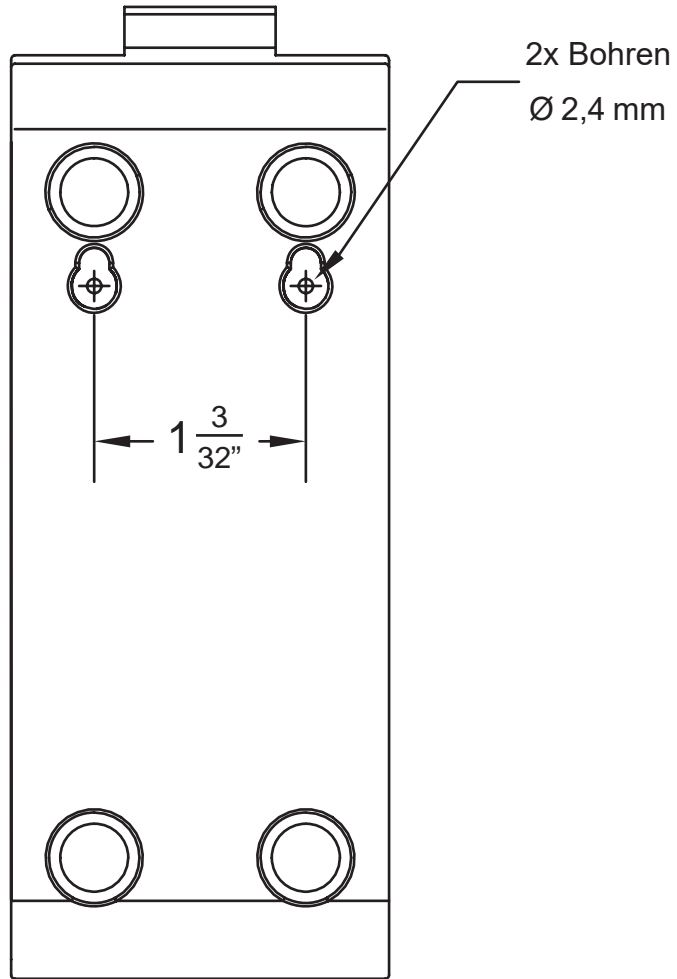

CHARGING CRADLE
WALL MOUNT TEMPLATE
SCALE 1.000

6430-00385B

CHARGING CRADLE
WALL MOUNT TEMPLATE
SCALE 1.000

6430-00385B

LADEHALTERUNG
SCHABLOLE FÜR
WANDHALTERUNG

MASSSTAB 1.000

6430-00385B

LADEHALTERUNG
SCHABLONE FÜR
WANDHALTERUNG

MASSSTAB 1.000

6430-00385B

PLANTILLA PARA
FIJACIÓN EN PARED DEL
SOPORTE DE CARGA
ESCALA 1.000

6430-00385B

PLANTILLA PARA
FIJACIÓN EN PARED DEL
SOPORTE DE CARGA
ESCALA 1.000

6430-00385B

GABARIT POUR LA
FIXATION MURALE DU
SOCLE DE CHARGE
ÉCHELLE 1/1000

6430-00385B

GABARIT POUR LA
FIXATION MURALE DU
SOCLE DE CHARGE
ÉCHELLE 1/1000

6430-00385B

充電クレードル
壁取り付けテンプレート
スケール 1.000

6430-00385B

充電クレードル
壁取り付けテンプレート
スケール 1.000

6430-00385B