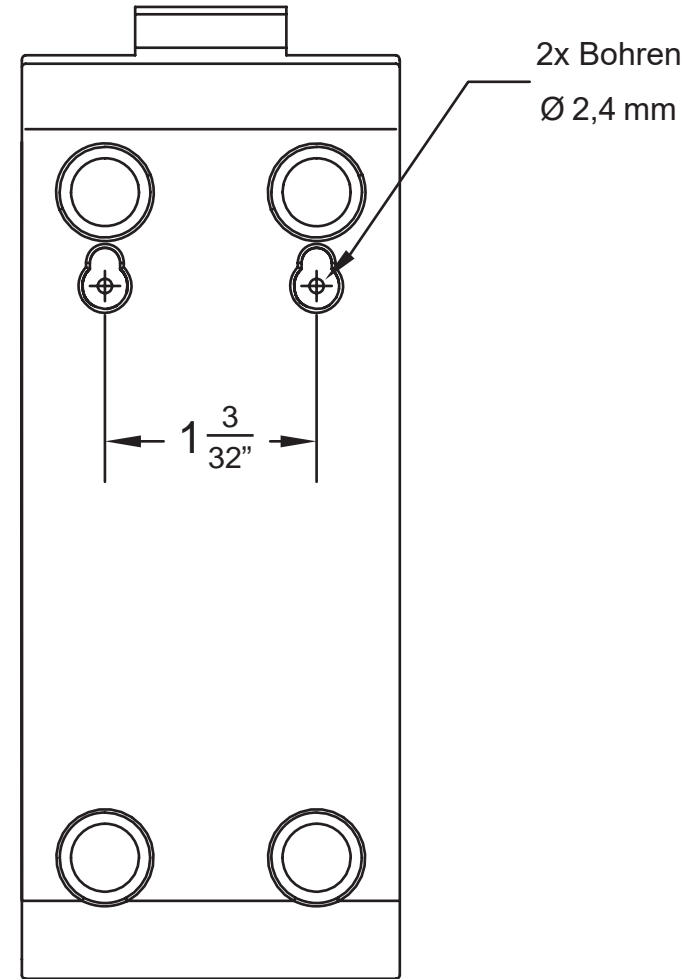

CHARGING CRADLE
WALL MOUNT TEMPLATE
SCALE 1.000

6430-00385B

CHARGING CRADLE
WALL MOUNT TEMPLATE
SCALE 1.000

6430-00385B

LADEHALTERUNG
SCHABLOLE FÜR
WANDHALTERUNG

MASSSTAB 1.000

6430-00385B

LADEHALTERUNG
SCHABLONE FÜR
WANDHALTERUNG

MASSSTAB 1.000

6430-00385B

PLANTILLA PARA
FIJACIÓN EN PARED DEL
SOPORTE DE CARGA
ESCALA 1.000

6430-00385B

PLANTILLA PARA
FIJACIÓN EN PARED DEL
SOPORTE DE CARGA
ESCALA 1.000

6430-00385B

GABARIT POUR LA
FIXATION MURALE DU
SOCLE DE CHARGE
ÉCHELLE 1/1000

6430-00385B

GABARIT POUR LA
FIXATION MURALE DU
SOCLE DE CHARGE
ÉCHELLE 1/1000

6430-00385B

充電クレードル
壁取り付けテンプレート
スケール 1.000

6430-00385B

充電クレードル
壁取り付けテンプレート
スケール 1.000

6430-00385B