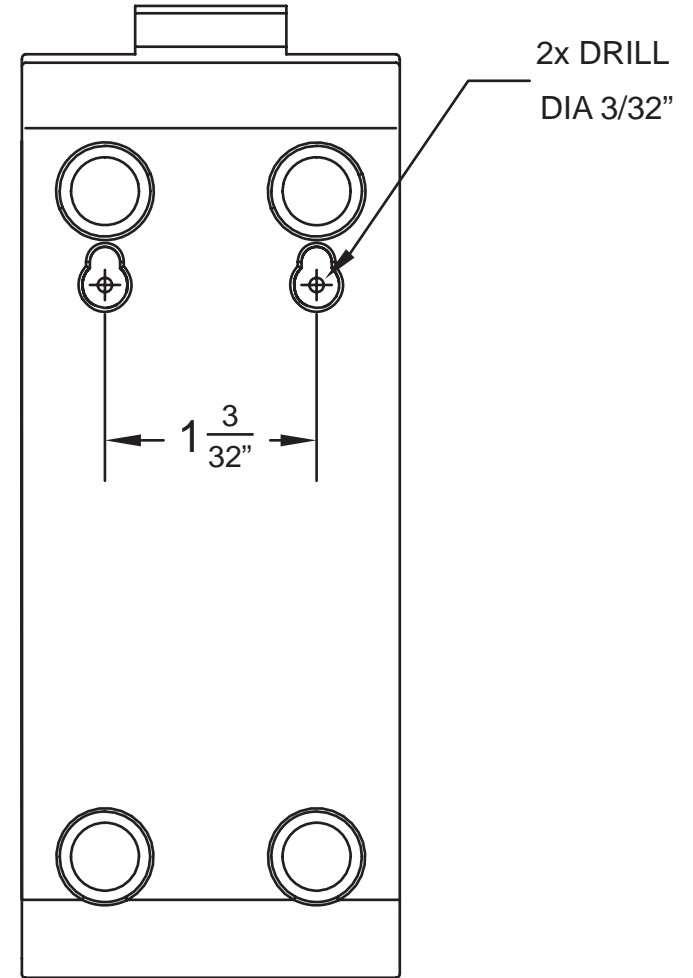

CHARGING CRADLE
WALL MOUNT TEMPLATE
SCALE 1.000

6430-00385B

CHARGING CRADLE
WALL MOUNT TEMPLATE
SCALE 1.000

6430-00385B

LADEHALTERUNG
SCHABLOLE FÜR
WANDHALTERUNG

MASSSTAB 1.000

6430-00385B

LADEHALTERUNG
SCHABLONE FÜR
WANDHALTERUNG

MASSSTAB 1.000

6430-00385B

PLANTILLA PARA
FIJACIÓN EN PARED DEL
SOPORTE DE CARGA
ESCALA 1.000

6430-00385B

PLANTILLA PARA
FIJACIÓN EN PARED DEL
SOPORTE DE CARGA
ESCALA 1.000

6430-00385B

GABARIT POUR LA
FIXATION MURALE DU
SOCLE DE CHARGE
ÉCHELLE 1/1000

6430-00385B

GABARIT POUR LA
FIXATION MURALE DU
SOCLE DE CHARGE
ÉCHELLE 1/1000

6430-00385B

充電クレードル
壁取り付けテンプレート
スケール 1.000

6430-00385B

充電クレードル
壁取り付けテンプレート
スケール 1.000

6430-00385B