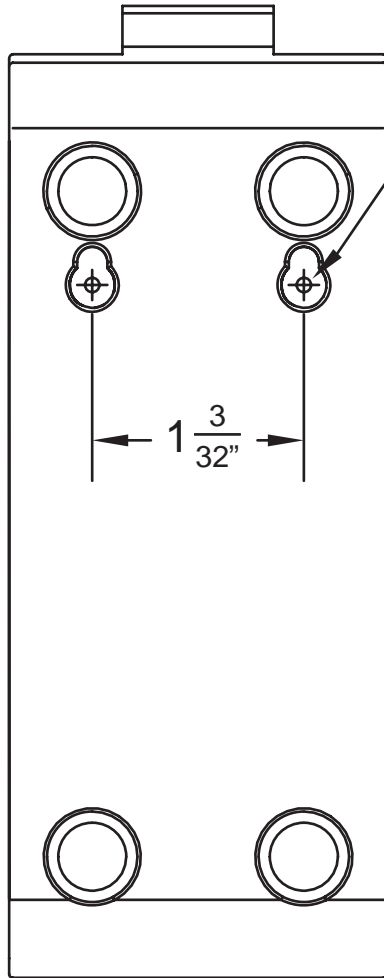

CHARGING CRADLE
WALL MOUNT TEMPLATE
SCALE 1.000

6430-00385B

CHARGING CRADLE
WALL MOUNT TEMPLATE
SCALE 1.000

6430-00385B

LADEHALTERUNG
SCHABLOLE FÜR
WANDHALTERUNG

MASSSTAB 1.000

6430-00385B

LADEHALTERUNG
SCHABLONE FÜR
WANDHALTERUNG

MASSSTAB 1.000

6430-00385B

PLANTILLA PARA
FIJACIÓN EN PARED DEL
SOPORTE DE CARGA
ESCALA 1.000

6430-00385B

PLANTILLA PARA
FIJACIÓN EN PARED DEL
SOPORTE DE CARGA
ESCALA 1.000

6430-00385B

GABARIT POUR LA
FIXATION MURALE DU
SOCLE DE CHARGE
ÉCHELLE 1/1000

6430-00385B

GABARIT POUR LA
FIXATION MURALE DU
SOCLE DE CHARGE
ÉCHELLE 1/1000

6430-00385B

充電クレードル
壁取り付けテンプレート
スケール 1.000

6430-00385B

充電クレードル
壁取り付けテンプレート
スケール 1.000

6430-00385B