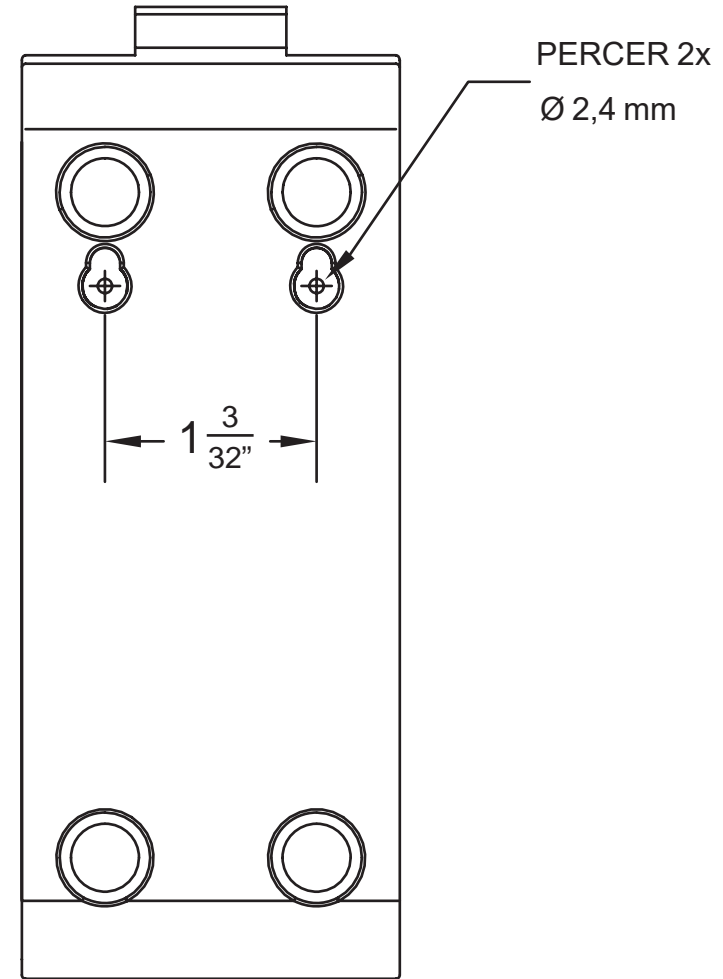

CHARGING CRADLE
WALL MOUNT TEMPLATE
SCALE 1.000

6430-00385B

CHARGING CRADLE
WALL MOUNT TEMPLATE
SCALE 1.000

6430-00385B

LADEHALTERUNG
SCHABLOLE FÜR
WANDHALTERUNG

MASSSTAB 1.000

6430-00385B

LADEHALTERUNG
SCHABLONE FÜR
WANDHALTERUNG

MASSSTAB 1.000

6430-00385B

PLANTILLA PARA
FIJACIÓN EN PARED DEL
SOPORTE DE CARGA
ESCALA 1.000

6430-00385B

PLANTILLA PARA
FIJACIÓN EN PARED DEL
SOPORTE DE CARGA
ESCALA 1.000

6430-00385B

GABARIT POUR LA
FIXATION MURALE DU
SOCLE DE CHARGE
ÉCHELLE 1/1000

6430-00385B

GABARIT POUR LA
FIXATION MURALE DU
SOCLE DE CHARGE
ÉCHELLE 1/1000

6430-00385B

充電クレードル
壁取り付けテンプレート
スケール 1.000

6430-00385B

充電クレードル
壁取り付けテンプレート
スケール 1.000

6430-00385B