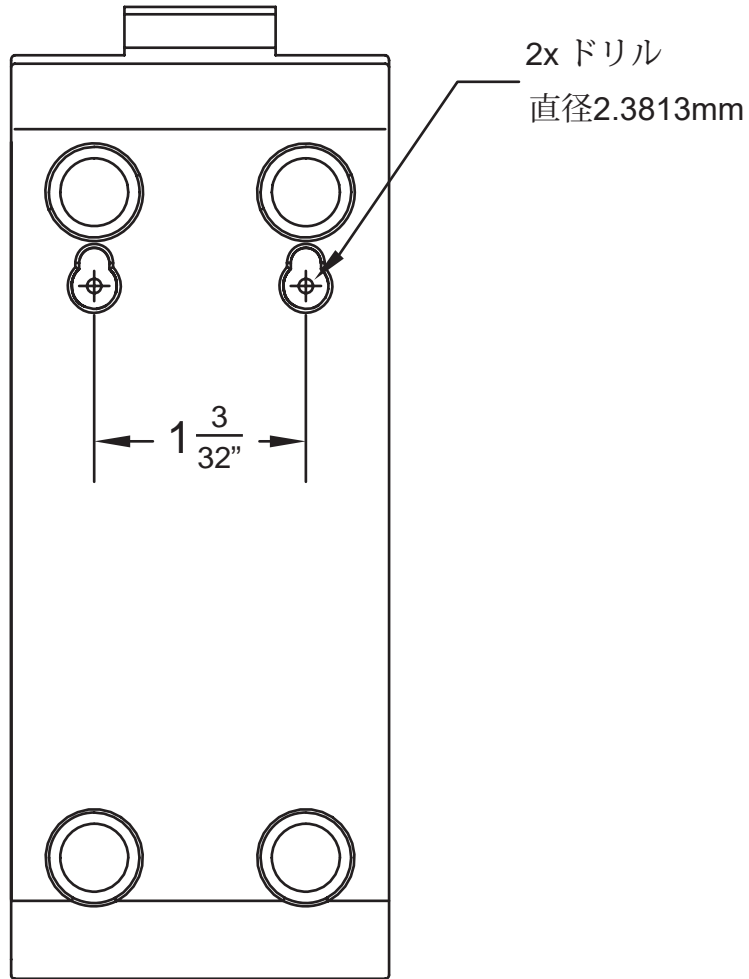

CHARGING CRADLE
WALL MOUNT TEMPLATE
SCALE 1.000

6430-00385B

CHARGING CRADLE
WALL MOUNT TEMPLATE
SCALE 1.000

6430-00385B

LADEHALTERUNG
SCHABLOLE FÜR
WANDHALTERUNG

MASSSTAB 1.000

6430-00385B

LADEHALTERUNG
SCHABLONE FÜR
WANDHALTERUNG

MASSSTAB 1.000

6430-00385B

PLANTILLA PARA
FIJACIÓN EN PARED DEL
SOPORTE DE CARGA
ESCALA 1.000

6430-00385B

PLANTILLA PARA
FIJACIÓN EN PARED DEL
SOPORTE DE CARGA
ESCALA 1.000

6430-00385B

GABARIT POUR LA
FIXATION MURALE DU
SOCLE DE CHARGE
ÉCHELLE 1/1000

6430-00385B

GABARIT POUR LA
FIXATION MURALE DU
SOCLE DE CHARGE
ÉCHELLE 1/1000

6430-00385B

充電クレードル
壁取り付けテンプレート
スケール 1.000

6430-00385B

充電クレードル
壁取り付けテンプレート
スケール 1.000

6430-00385B