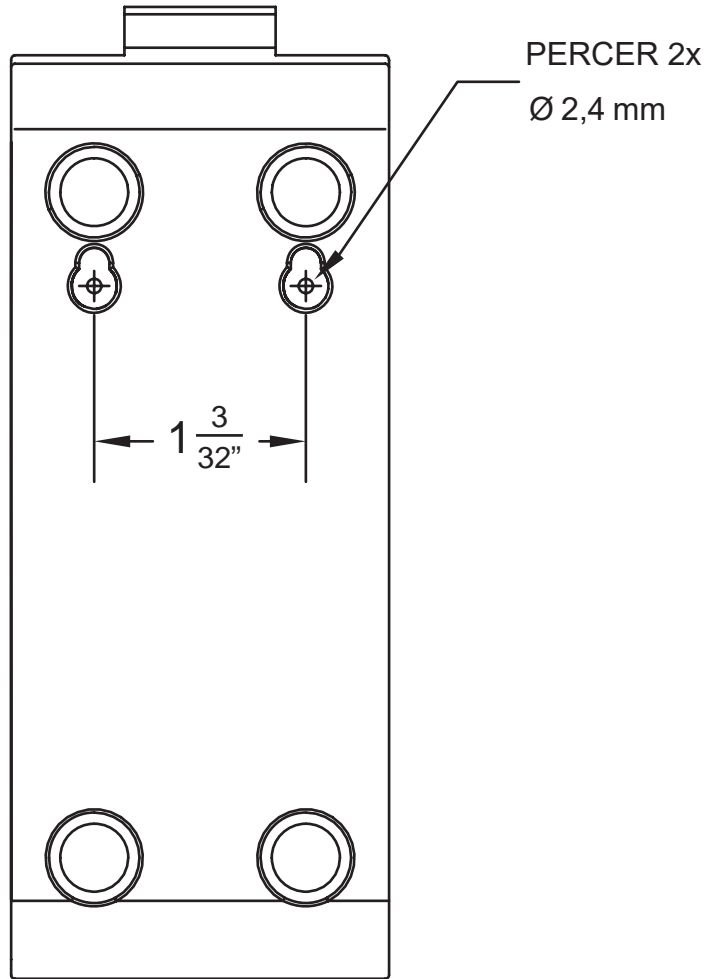

CHARGING CRADLE
WALL MOUNT TEMPLATE
SCALE 1.000

6430-00385B

CHARGING CRADLE
WALL MOUNT TEMPLATE
SCALE 1.000

6430-00385B

LADEHALTERUNG
SCHABLOLE FÜR
WANDHALTERUNG

MASSSTAB 1.000

6430-00385B

LADEHALTERUNG
SCHABLONE FÜR
WANDHALTERUNG

MASSSTAB 1.000

6430-00385B

PLANTILLA PARA
FIJACIÓN EN PARED DEL
SOPORTE DE CARGA
ESCALA 1.000

6430-00385B

PLANTILLA PARA
FIJACIÓN EN PARED DEL
SOPORTE DE CARGA
ESCALA 1.000

6430-00385B

GABARIT POUR LA
FIXATION MURALE DU
SOCLE DE CHARGE
ÉCHELLE 1/1000

6430-00385B

GABARIT POUR LA
FIXATION MURALE DU
SOCLE DE CHARGE
ÉCHELLE 1/1000

6430-00385B

充電クレードル
壁取り付けテンプレート
スケール 1.000

6430-00385B

充電クレードル
壁取り付けテンプレート
スケール 1.000

6430-00385B