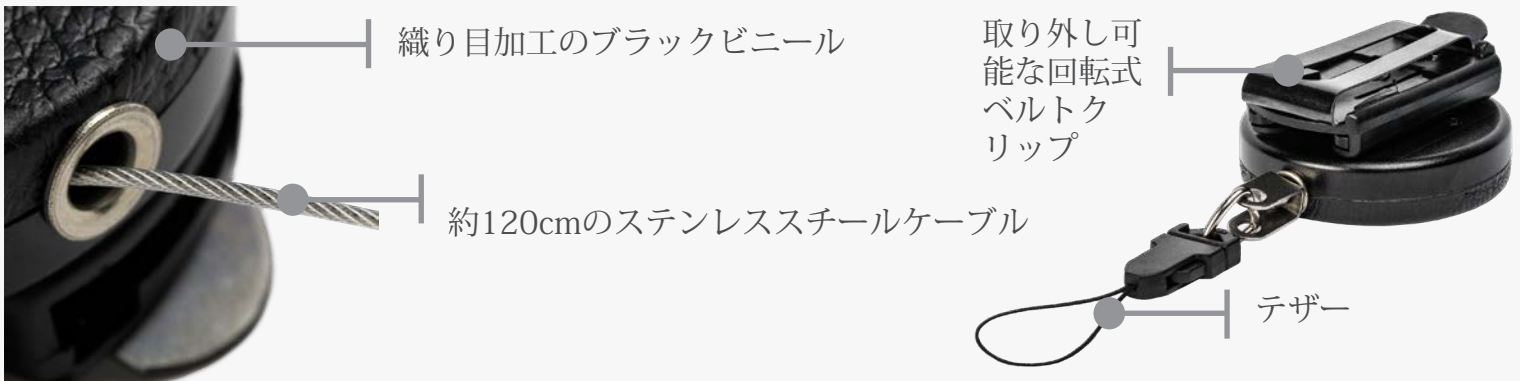

織り目加工のブラックビニール

約120cmのステンレススチールケーブル

取り外し可能な回転式
ベルトクリップ

テザー