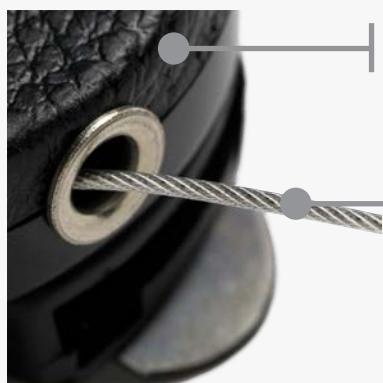

Vinyle texturé noir

Câble en acier inoxydable de 119 cm

clip ceinture
rotatif amovible