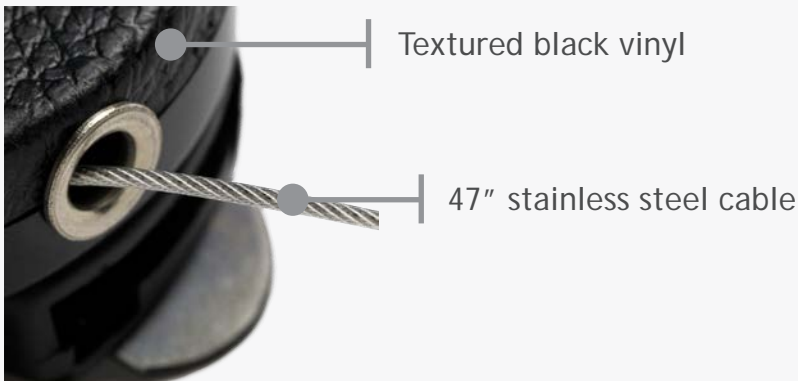

socketmobile.com

UK/Ireland/South Africa: +44 (0) 1252 761403
+44 7787 112109

France: +33 970 462 241

Japan: +8190 9808 0518

sales@socketmobile.com

Toll-Free: +1 800 552 3300 (USA/Canada)

Switzerland: +41 62 834 07 80

Germany: +49 9401 5299 052

EMEA & Russia: +41 62 834 0780

Asia Pacific: +1 510 933 3122

Latin America: +1 510 933 3153