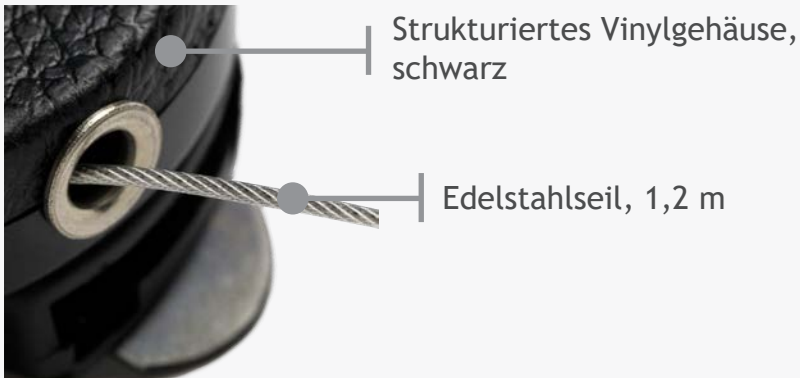

socketmobile.com

Großbritannien/Irland/Südafrika: +44 (0) 1252 761403
+44 7787 112109

Frankreich: +33 970 462 241

Japan: +8190 9808 0518

sales@socketmobile.com

Gebührenfrei: +1 800 552 3300 (USA/Kanada)

Schweiz: +41 62 834 07 80

Deutschland: +49 9401 5299 052

EMEA & Russland: +41 62 834 0780

Asien-Pazifik: +1 510 933 3122

Lateinamerika: +1 510 933 3153