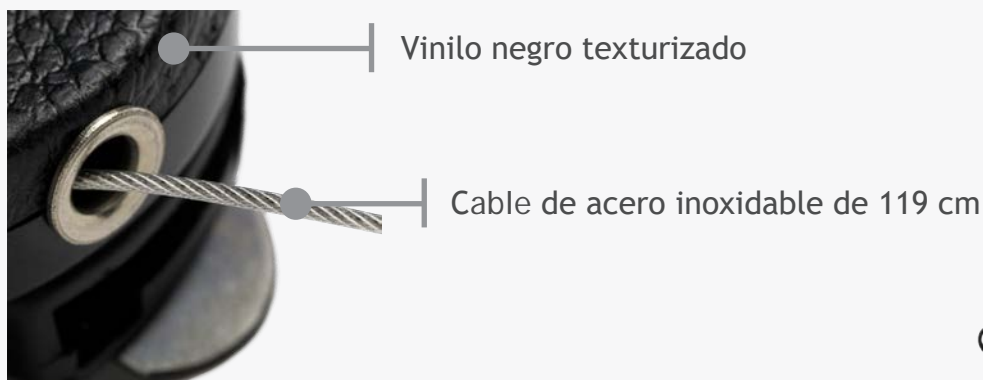

socketmobile.com

RU/Irlanda/Sudáfrica: +44 (0) 1252 761403
+44 7787 112109

Francia: +33 970 462 241

Japón: +8190 9808 0518

sales@socketmobile.com

Llamada gratuita: +1 800 552 3300 (EE. UU./Canadá)

Suiza: +41 62 834 07 80

Alemania: +49 9401 5299 052

EMEA y Rusia: +41 62 834 0780

Asia Pacífico: +1 510 933 3122

Latinoamérica: +1 510 933 3153