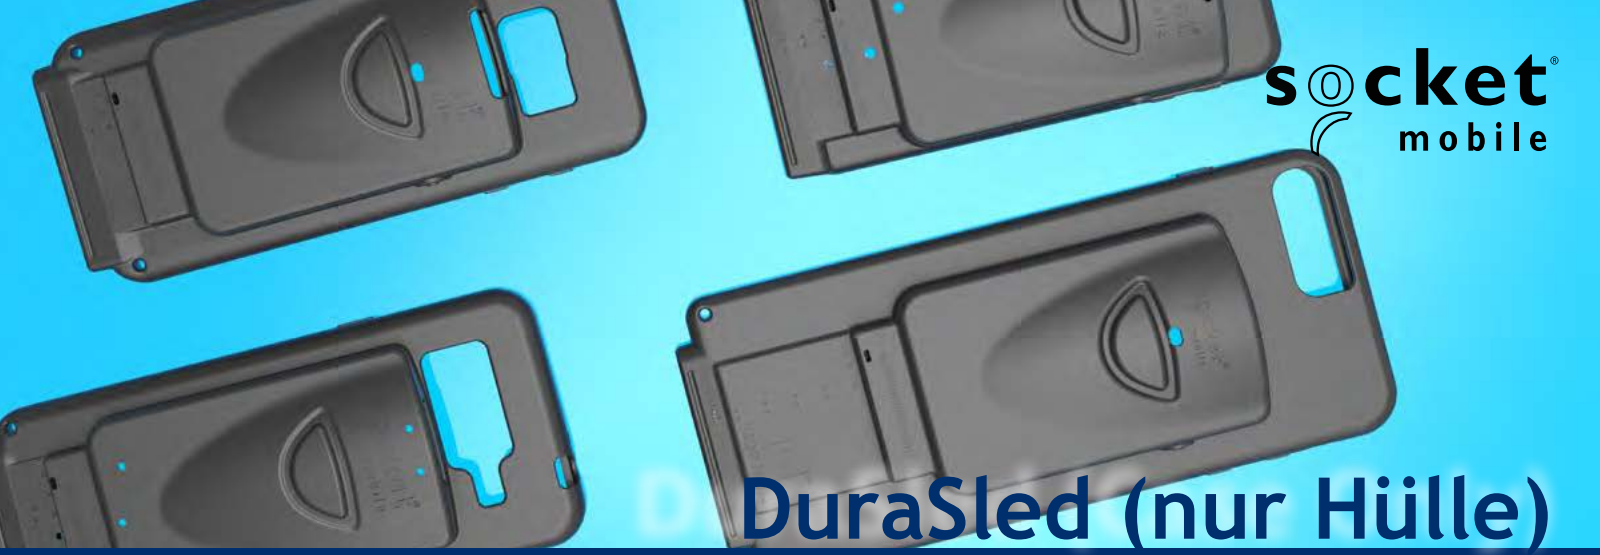

DuraSled (nur Hülle)

Schutzhülle für Apple®:

- iPhone Serie 6, 7, und 8, SE 2020
- iPhone XR, X, Xs, Xs Max
- iPod touch 5., 6. und 7. Generation
- iPhone 11, 11 Pro ,11 Pro Max
- iPhone 12, 12 Pro, 12 Pro Max und 12 Mini

Der DuraSled ist eine Schutzhülle, die Ihr iPhone oder Ihren iPod sowie einen Scanner der Serie SocketScan 800 zu einer einzigen Lösung vereint. Er besteht aus gummiertem Material, das den Schutz und die Haltbarkeit des Apple-Geräts und des Scanners der Serie 800 bei Stürzen erhöht. Geschützt werden beide Geräte vor Kratzern und anderen Beschädigungen sowie vor schädlichen Verunreinigungen. Der DuraSled ist besonders geeignet für den mobilen Einsatz, bei dem ein Handgerät in Kombination mit einem Scanner benötigt wird. Entwickelt wurde er auch dafür, den Scanner und das Apple iPhone in einem einzigen Ladevorgang aufzuladen.

Leistungsmerkmale:

- Leichtgewichtige Einhandlösung
- Verfügbar für ausgewählte Apple® iPhones & iPods
- Kombiniert und schützt sowohl Ihr Apple-Gerät als auch den Scanner der Serie 800 in einer strapazierfähigen Elastomerhülle (Gummi)
- Verbindet die Anschlüsse beider Geräte und ermöglicht so gleichzeitiges Laden
- Ausgestattet mit Magnetkontakten für einfaches Andocken
- Designed und hergestellt in den USA