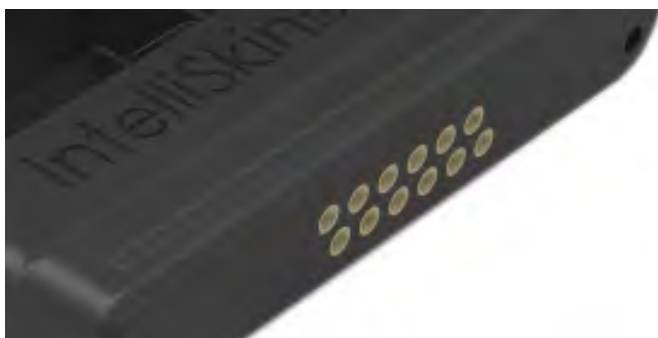

Der DuraSled ist eine Schutzhülle, die Ihr iPhone oder Ihren iPod sowie einen Scanner der Serie SocketScan 800 zu einer einzigen Lösung vereint. Er besteht aus gummiertem Material, das den Schutz und die Haltbarkeit des Apple-Geräts und des Scanners der Serie 800 bei Stürzen erhöht. Geschützt werden beide Geräte vor Kratzern und anderen Beschädigungen sowie vor schädlichen Verunreinigungen. Der DuraSled ist besonders geeignet für den mobilen Einsatz, bei dem ein Handgerät in Kombination mit einem Scanner benötigt wird. Entwickelt wurde er auch dafür, den Scanner und das Apple iPhone in einem einzigen Ladevorgang aufzuladen.

特徴:

- Apple iPod touch 5th/6thで使えます
- Socket Mobileの800シリーズバーコードスキャナーとiPodを堅牢なエラストマーケースに收容します
- スキャナーとiPodを同時に充電します
- 充電クレードルとDuracaseは磁石で接触・固定しますので装着が簡単です
- 抗菌対策が施されています
- Made in USA

堅牢性

DuraCaseはゴムで作られたRAM IntelliSkin技術を採用していて、iPodと800シリーズバーコードスキャナー両方を、通常の使い方における衝撃などに対して堅牢です。傷や細菌からも保護します。