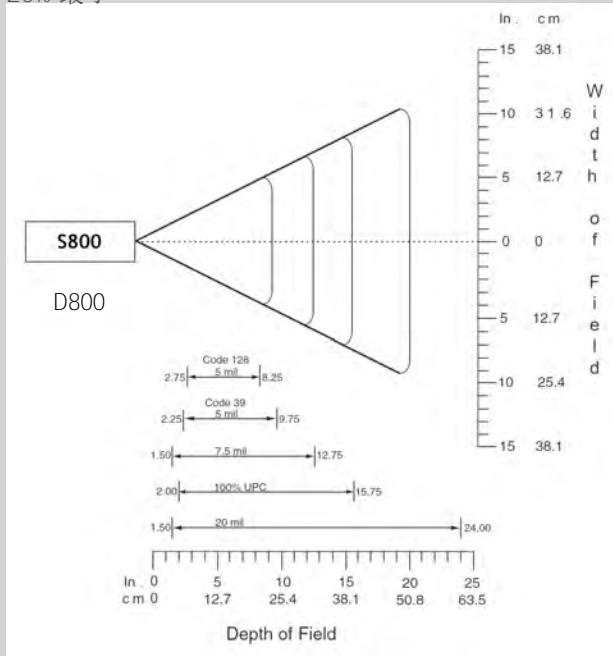

スキャン角度: **53.3" ± 3"**

光学解像度: 5 mil 最小

プリントコントラスト: 20% 最小

読み取り距離:

5.7~61 cm

シンボルサイズ、タイプ、ラベル材質、W-N比、スキャン角度に依存

Decode Ranges:

Empty box for Decode Ranges.