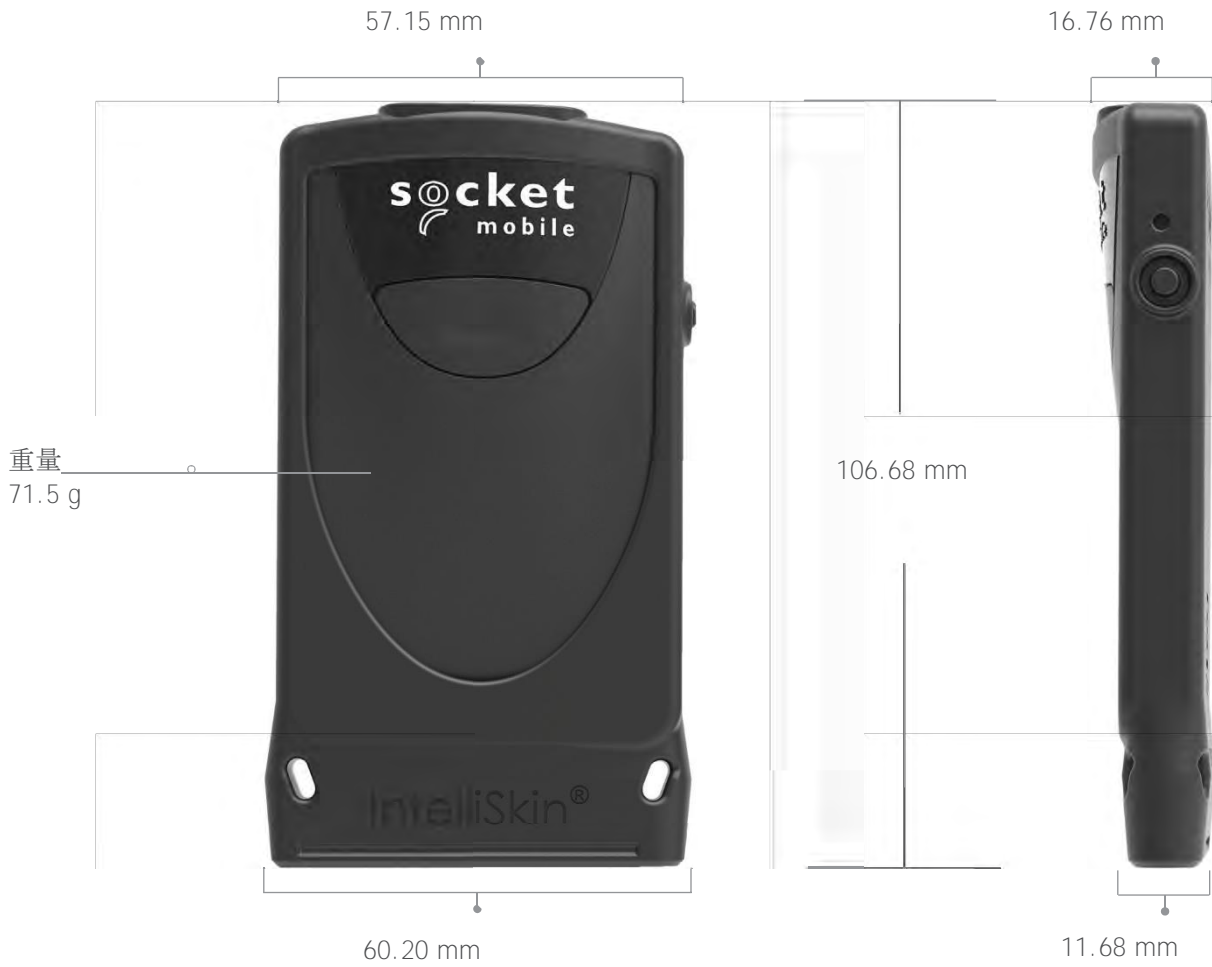

DURASCAN® D800

スマートフォンに装着できる超薄型で小型軽量のBluetoothバーコードスキャナー

DuraScan®D800は、Bluetooth®ワイヤレス接続を備えた耐久性の高い1Dリニアバーコードスキャナーで、別売のクリップを使ってスマートフォンなどの背面に装着して片手操作ができます。ユーザーは、ラベルに印刷された、または画面に表示されたバーコードをスキャンできます。約16時間の連続電池動作が可能で、2シフトの作業に充電を心配せずに使えます。外側のゴム性の材料は落下保護を高めます。使いやすく、モバイルデバイスに取り付け可能で、ポケットにすっきりと収まり、手のひらにすっぽり収まるので、片手で操作できます。小売店頭販売、在庫管理、受注入力、フィールドサービス、およびその他のモバイルビジネスアプリケーションに最適です。

Apple® for iOS devices (iPad®, iPhone®, iPod Touch®) 認定で、AndroidやWindows®とも互換です

特徴

- Bluetooth - Bluetoothを備えたiOS, Android, Windows対応のスマートフォン、タブレット、ノートブックやデスクトップコンピューターと互換性があります
- Apple® for iOS 認定 - 保証された互換性-Capture SDKは700以上のアプリケーションに統合されており、Socket Mobileスキャナーは、現在利用可能な最もネイティブに統合されたスキャナーの1つです。Socket Mobile Scannerは、HID (キーボードエミュレーション) モードの標準のアプリケーションと100%互換性があります。
- スキャニング - スクリーン上の1Dバーコードもスキャンできます。
- 超薄型で軽量 - 厚みは16.76mmで、71.5gと軽量です
- ユーザーフィードバック - ビープ音と振動でスキャン成功を知らせます。
- 長時間の電池動作 - 約16時間
- 片手操作 - 同梱のクリップを使ってD800をスマートフォンの背面に装着して、片手でスマートフォンとスキャナーを操作できます。
- 堅牢なケース - D800はゴム製のケースで覆われているので落下にも強く、手のひらにフィットします。
- 抗菌対策 - 有害な細菌から保護する抗菌対策を講じた材質を採用。
- アプリケーションへの組み込み - Socket MobileのCapture SDKを使ってD800の機能をお客様のアプリケーションに組み込むことで、高速で信頼性のあるシステムを構築することができます。
- アクセサリー - クリップ (同梱)。充電ドック、充電アダプター、6連充電ドック (別売)
- 米国で設計製造
- 標準保証期間: 1年 (本体)

- (1) DuraScan D800, 1Dバーコードスキャナー本体
- (2) リストストラップ
- (3) スマートフォン装着用のクリップ

Socket Mobile Companion App
Download for Free!

注意：充電ドックや充電アダプタは別売です

アクセサリー (別売)

DuraScan® D800, 6連充電ドックバンドル
**

DuraScan® D800, 充電ドック (シングル)
バンドル**