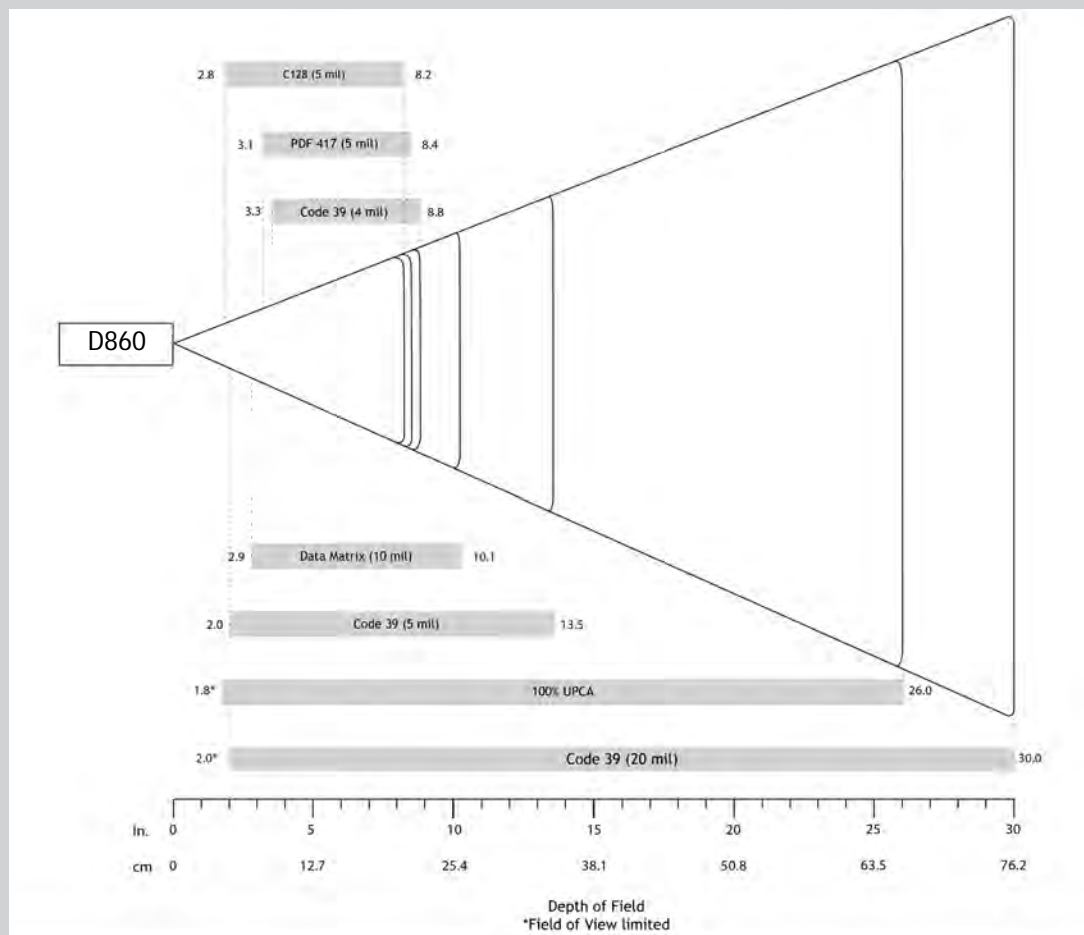

Technologie: 2D/1D-Barcode-Scanner (Kamera) & OCR-Zeichenlesegerät
 Lichtquelle/ Zielvorrichtung: 1 LED - Hyperrot, 660 nm (Nanometer)

SCANLEISTUNG

Standard-Barcode-Symbologien:
1D-Symbologien: Codabar, Code 39, Code 93, Code 128, EAN-13/JAN, EAN-8/JAN, GS1 Databar, GS1 Databar Expanded, GS1 Databar Limited, GS1-128, Interleaved 2 of 5, ISBT 128, UPC A, UPC EO
2D-Symbologien: Aztec, Data Matrix, Maxicode, Micro PDF417, PDF417
 Post-Codes: Australia Post
OCR-Schriftarten: OCR-Reisepass - 2 Zeilen

Scanwinkel: Horizontal: 42° Vertikal: 28°

Sensorauflösung: 1280 x 800 Pixel

Druckkontrast: Bis zu 25%

Scanreichweite:

4,6 cm bis 76,2 cm - Abhängig von Symbolgröße, Symbologie, Etikettenmedium und Scanwinkel