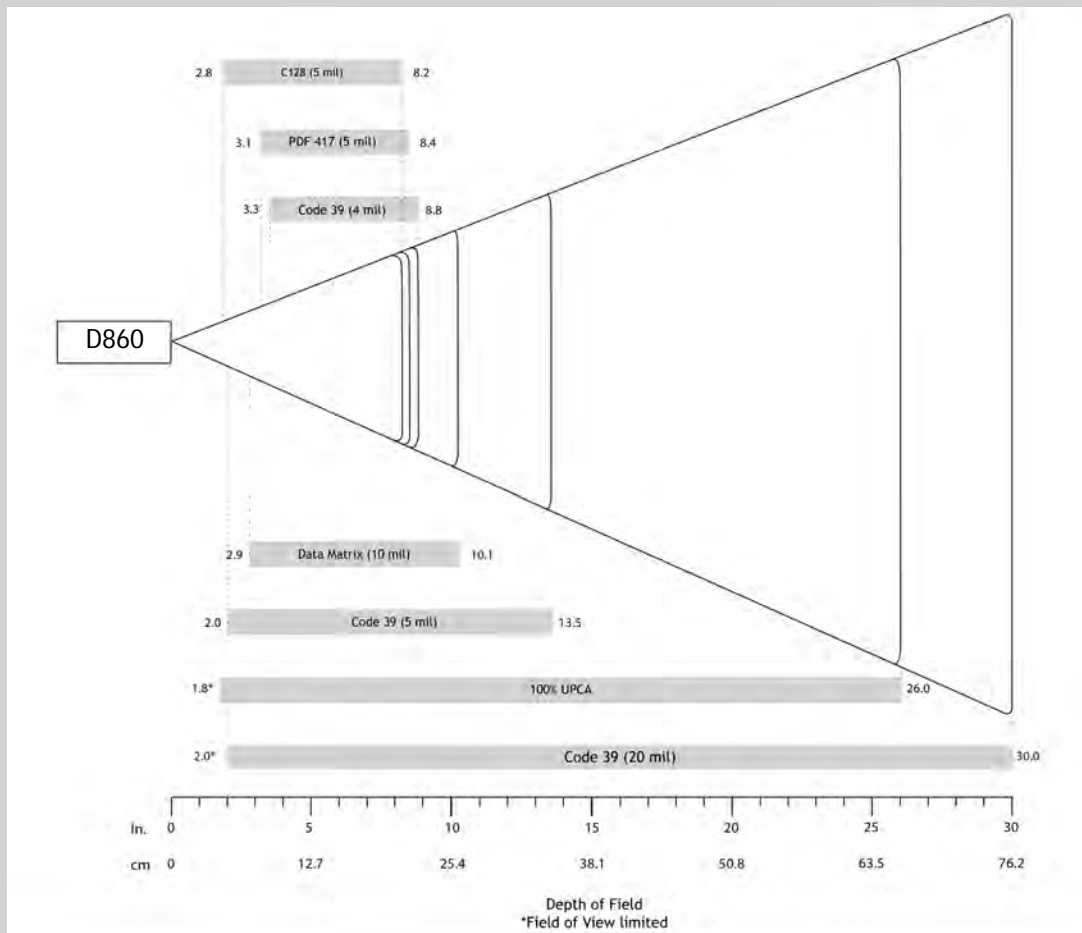

Technologie	Lecteur imageur code-barres 2D/1D & polices de caractère OCR
Source lumineuse	LED Hyper rouge 660 nm LED 6/0

PERFORMANCES DE LECTURE

Symbologies par défaut **Codes-barres 1D** : Code 39, Code 128, EAN-13/JAN 13, EAN-8/JAN 8, GS1 Databar, GS1 Databar Expanded, GS1 Databar Limited, GS1-128, Interleaved 2 of 5, ISBT 128, UPC-A, UPC-E, UPC-E1
Codes-barres 2D : Aztec, Data Matrix, DotCode, Maxicode, Micro PDF417, Micro QR Code, PDF417, QR Code
Codes postaux : USPS 4CB/One Code/Intelligent Mail
Polices de caractères OCR : OCR B ICAO documents de voyage

Angle de lecture Horizontal : 42° - Vertical : 28°

Résolution optique 1280 x 800 pixels

Contraste d'impression 25 % minimum

Distance de lecture

de 4,6 à 76,2 cm. Varie selon taille, symbologie, support, rapport de largeur et angle de lecture