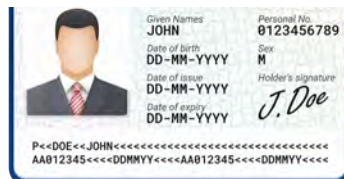

DURASCAN® D860

123456

OCR-A
1234ABCD

OCR-B
1234ABCD

MICR E-13B

Lecteur imageur 2D/1D

Lecteur de passeports

OCR-A / OCR-B

DOT Code / MICR E13B

Lecteur universel petit, mince, léger. Idéal pour scanner d'une main

Le D860 Socket Mobile est un lecteur de codes-barres et passeports durci, ultra-rapide, équipé de la technologie sans fil Bluetooth®. Il lit la majorité des codes-barres 2D, les polices de caractères OCR, les zones de lecture optique, les passeports et documents de voyage et reconnaît les codes-barres imprimés sur étiquettes ou affichés sur écran. Capable de lire à la fois les codes-barres et les données alphanumériques, il est idéal pour l'industrie du voyage, le commerce de détail, la gestion d'inventaires, la saisie des commandes, le service sur site et toute autre application mobile. Il permet à vos vendeurs de scanner les achats et les passeports des clients avec un seul appareil. Conçu pour vous garantir mobilité et robustesse, il est autonome pendant l'équivalent de deux shifts. Grâce à son revêtement externe caoutchouté, il bénéficie d'une protection renforcée contre les chutes. Une fois fixé à un smartphone, il se glisse dans la poche et tient confortablement dans la paume de la main. Facile à utiliser, il se fixe sur votre smartphone pour vous permettre de travailler d'une seule main.