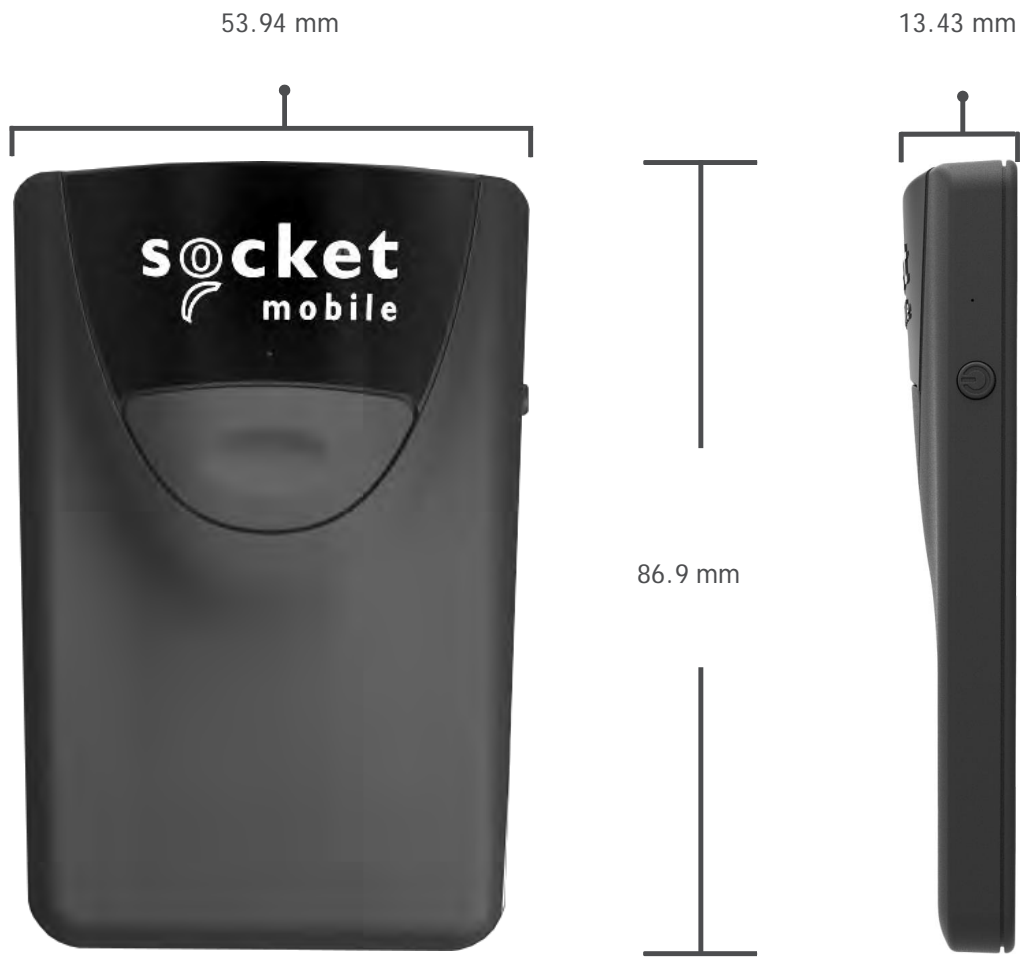

## パスポートも読める超薄型Bluetoothバーコードスキャナー：スマートフォン装着型

DuraScan® D860は、パスポート (MRZ) も読めるBluetooth®ワイヤレス接続を備えた耐久性の高い2D/1Dバーコードスキャナーで、同梱のクリップを使ってスマートフォンなどの背面に装着して片手操作ができます。ユーザーは、ラベルに印刷された、または画面に表示されたバーコードをスキャンできます。約16時間の連続電池動作が可能で、2シフトの作業に充電を心配せずに使えます。外側のゴム性の材料は落下保護を高めます。使いやすく、モバイルデバイスに取り付け可能で、ポケットにすっきりと収まり、手のひらにすっぽり収まるので、片手で操作できます。小売店頭販売、在庫管理、受注入力、フィールドサービス、およびその他のモバイルビジネスアプリケーションで使えます。

特に、免税処理を行う小売店舗では、D860一つで、商品に貼られた1Dバーコードや、スマートフォン上の2Dバーコードだけでなく、パスポートのMRZも読めるので、スペースを全く必要しません。

Bluetooth®

Apple® for iOS devices (iPad®, iPhone®, iPod Touch®)認定で、AndroidやWindows®とも互換です。

重量:  
47.5 g

- (1) S860, 2D/1D, パスポートリーダー
- (1) マイクロ USB充電ケーブル
- (1) 汎用クリップ