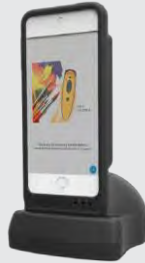

## 別売のアクセサリ

DuraCase -  
Apple® iPod touch® for 5<sup>th</sup>/6<sup>th</sup> gen  
Samsung J3/J5  
Samsung Galaxy S7

DuraCase 充電アダプター

DuraCase & Charging Dock  
Apple® iPod touch® for 5<sup>th</sup>/6<sup>th</sup> generation  
Samsung J3/J5  
Samsung Galaxy S7

DuraCase 充電ドック

ホルスター

DuraCase 6連充電ドック

DuraCase 6連充電ドック用AC電源コード

Klip Cases  
iPhone SE/5/5s  
iPhone 5c  
iPod touch(5th generation)  
Samsung Galaxy S4

リストストラップ、ネックストラップ

技術: 2D/1D バーコードイメージャー & OCR キャラクターリーダー