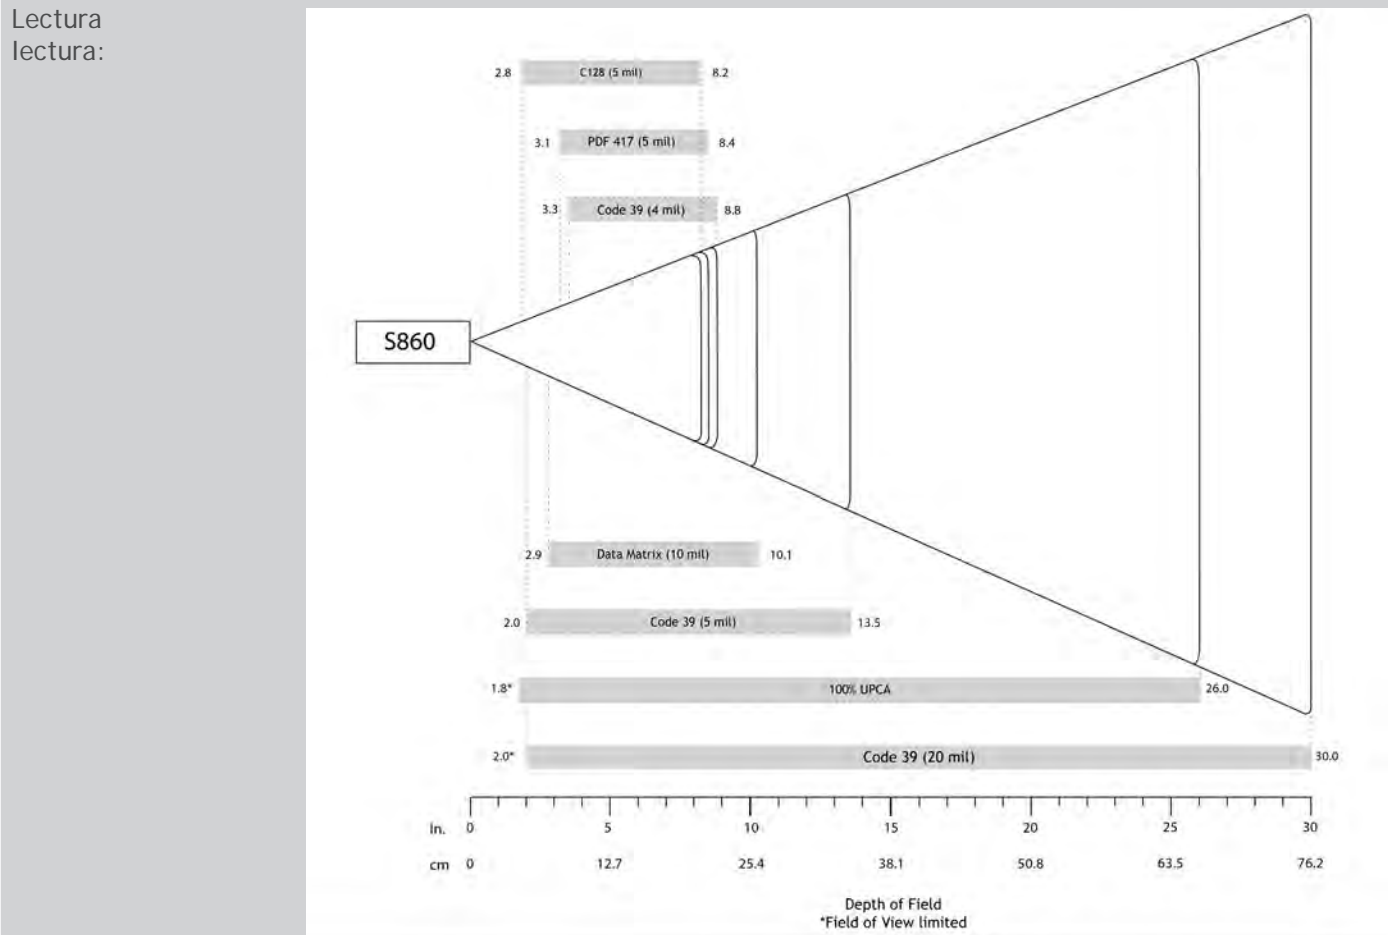

Tecnología: 2D/1D Barcode Imager & OCR character reader
Orientador de fuente de luz: Hyper red 660 NM (nanometer) LED 6/0 NM LED

DESEMPEÑO DEL ESCÁNER

Simbologías de códigos de barras predeterminados: **1D Symbologies:** Codabar, Code 39, Code 93, Code 128, EAN-13/JAN, EAN-8/JAN, GS1 Databar, GS1 Databar Expanded, GS1 Databar Limited, GS1-128, Interleaved 2 of 5, ISBT 128, UPC A, UPC EO
2D Symbologies: Aztec, Data Matrix, Maxicode, Micro PDF417, PDF417
Postal Codes: Australia Post
OCR Type Face: OCR Passport - 2 lines

Simbologías de códigos de barras admitidos: **1D Symbologies:** Bookland EAN, Chinese 2 of 5, Codabar, Code 11, Code 39, Code 93, Code 128, Composite CC-A/B, Composite CC-C, Composite TLC, Discrete 2 of 5, EAN-13/JAN, EAN-8/JAN, GS1 Databar, GS1 Databar Expanded, GS1 Databar Limited, GS1-128, Interleaved 2 of 5, ISBT 128, ISSN EAN, Matrix 2 of 5, MSI, UPC/EAN/JAN, UPC A, UPC EO
2D Symbologies: Aztec, Data Matrix, Maxicode, Micro PDF417, MicroQR, PDF417, QR Code
Postal Codes: Australia Post, Han Xin, Japan Postal, KIX Code, Maxicode, Netherlands, UPU FICS Posta, US Planet, US Postnet, USPS 4CB/One Code/Intelligent Mail
OCR Type Face: OCR-A, OCR-B, MICR-BBB, US currency serial number

Ángulo de escaneo: Horizontal: 42° Vertical: 28°

Resolución del sensor: 1280 x 800 pixels

Contraste de impresión: Down to 25%

4.6 a 76.2 cm (1.8 a 30.0 in) Depende del tamaño del código de barras, la simbología, el medio de la

Rangos de decodificado:

	Cerca	Lejos
4 mil Code 39	3.3 in/8.4 cm	8.8 in/22.4 cm
5 mil Code 128	2.8 in/7.1 cm	8.2 in/20.8 cm
5 mil Code 39	2.0 in/5.08 cm	13.5 in/34.3 cm
5 mil PDF	3.1 in/7.9cm	8.4 in/21.3 cm
10 mil Data Matrix	2.9 in/7.4 cm	10.1 in/25.7 cm
100% UPC A	1.8 in/4.6 cm*	26.0 in/66.0 cm
20 mil Code 39	2.0 in/5.08 cm*	30.0 in/76.2 cm