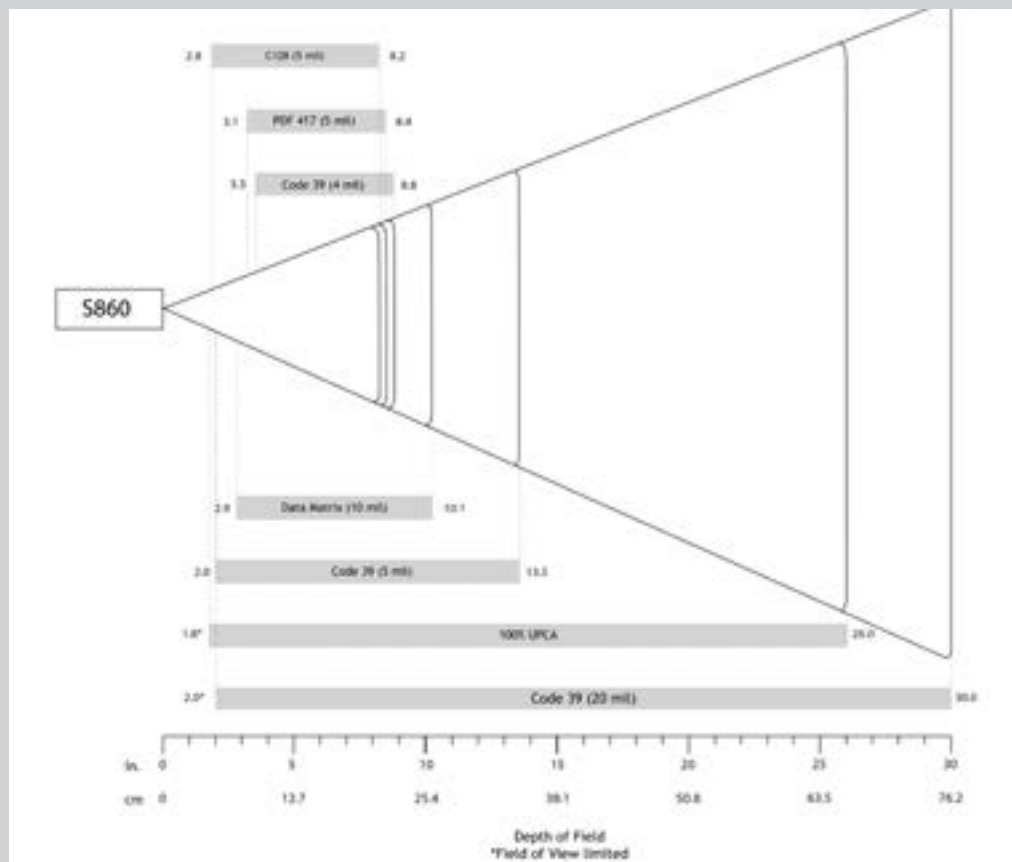

**OCR-Schriftarten:** OCR-A, OCR-B, MICR-BBB, Seriennummer der US-Währung

**Digitale Wasserzeichen:** Digimarc

Scanwinkel: Horizontal: 42° Vertikal: 28°

Sensorauflösung: 1280 x 800 Pixel

Druckkontrast: Bis zu 25%

Scanreichweite:

4,6 cm bis 76,2 cm - Abhängig von Barcode-Größe, Symbologie, Etikettenmedium, Verhältnis, Scanwinkel

Dekodierreichweite:

	Nah	Weit
4 mil Code 39	8,4 cm	22,4 cm
5 mil Code 128	7,1 cm	20,8 cm
5 mil Code 39	5,08 cm	34,3 cm
5 mil PDF	7,9 cm	21,3 cm
10 mil Data Matrix	7,4 cm	25,7 cm
100% UPC A	4,6 cm*	66 cm
20 mil Code 39	5,08 cm*	76,2 cm