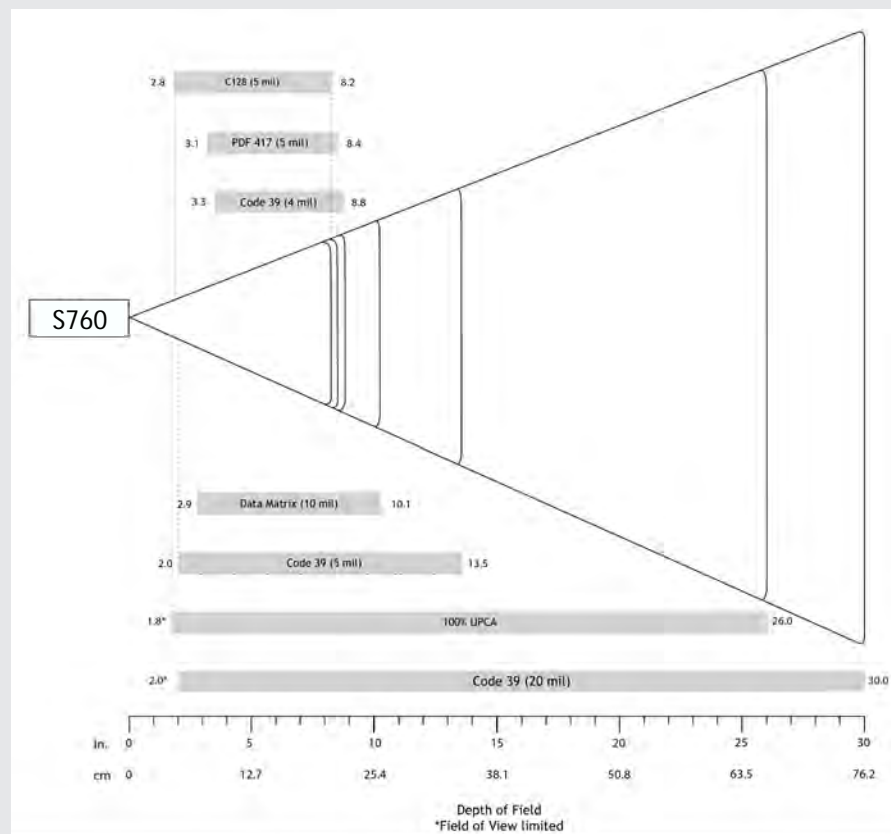

Polices de caractères OCR : OCR-A, OCR-B, MICR-E13B, numéros de série devise US

Angle de lecture

42° (horizontal) - 28° (vertical)

Résolution du capteur

640 pixels (horizontal) x 400 pixels (vertical)

Contraste d'impression

minimum 25%

Distance de lecture

4,6 à 49,5 cm. Varie selon taille, symbologie, support, rapport de largeur et angle de lecture

Plages de décodage

	Minimum	Maximum
4 mil Code 39	8,4 cm	22,4 cm
5 mil Code 128	7,1 cm	20,8 cm
5 mil Code 39	5,08 cm	34,3 cm
10 mil Data Matrix	7,4 cm	25,7 cm
100% UPC A	4,6 cm*	66,0 cm
20 mil Code 39	5,08 cm*	76,2 cm