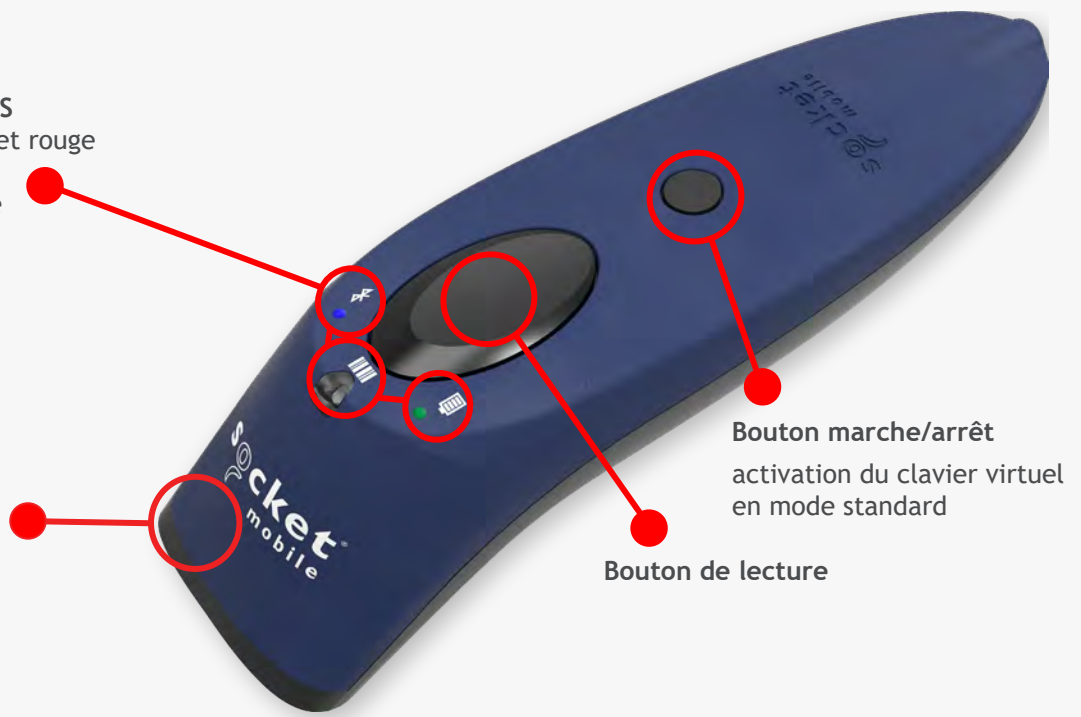

Le lecteur code-barres S760 est un lecteur multifonction équipé de la technologie bluetooth sans fil et capable de scanner les codes-barres 1D, 2D, les polices de caractères OCR-A & OCR-B, OCR USC, OCR Passeport, OCR MICR E-13B et les codes-barres de type Dot Code. Le S760 permet la lecture de la plupart des documents d'identité tels les passeports, les documents de voyages internationaux et les permis de conduire. Le S760 est conçu pour optimiser la procédure de vérification d'âge obligatoire dans de nombreux points de vente tels les magasins de cannabis ou de tabac.

Le S760 est idéal pour les commerces qui souhaitent minimiser l'équipement requis pour le passage en caisse. Le S760 lit les codes produits CUP, les QR-codes sur cartes de fidélité, les polices de caractères OCR des informations alphanumériques sur passeports et pièces d'identité et permettent aux commerçants de rester à la page en lisant les codes de symbologie DotCode les plus récents. Idéal pour les boutiques duty-free tenues de scanner des passeports dans le cadre de leurs transactions.

INDICATEURS LED INTUITIFS

- LED charge : vert, orange et rouge
- LED bluetooth : bleu
- LED lecture : vert et rouge

Poids/masse
• 117 g

- (1) SocketScan S760, lecteur universel de codes-barres et de documents de voyage
- (1) Câble d'alimentation
- (1) Dragonne
- (1) Notice de démarrage