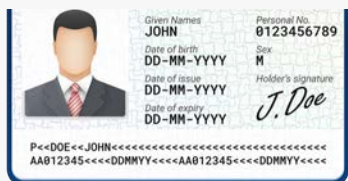

SOCKETSCAN® S860

OCR-A
1234ABCD

OCR-B
1234ABCD

MICR E-13B
1234567890

2D/1D Imager

Passport Reader

OCR-A / OCR-B / MICR E13B

Lector y escáner universal de pasaportes delgado, pequeño y liviano - Ideal para soluciones de operación con una mano

El Socket Mobile S860 es un rápido escáner de códigos de barras generador de imágenes y lector de pasaportes con tecnología inalámbrica Bluetooth®. El escáner capta prácticamente cualquier código de barras 1D/2D en milisegundos. Pequeño, delgado y fácil de usar, el escáner está optimizado para su conexión a dispositivos móviles, y permite operarlo con una sola mano. Los comerciantes pueden escanear los códigos de barras de productos y los pasaportes de los consumidores con un escáner. Al escanear los códigos de barras impresos e etiquetas o exhibidos en las pantallas de dispositivos, lee todas los códigos de barras 2D más conocidos y MRZ/pasaportes, resulta perfecto para la industria de viajes, puntos de venta minorista, gestión de inventario, entrada de pedidos de venta, servicios en campo y otras aplicaciones comerciales móviles. El S860, que tiene casi el mismo tamaño que una tarjeta de crédito, mide menos de 0.5 in (1.27 cm) de espesor y pesa menos de dos onzas, es uno de los escáneres de códigos de barras y lectores de pasaportes más pequeños y livianos disponibles en el mercado en la actualidad. El S860 entra sin problemas en su bolsillo y se ajusta cómodamente a la palma de la mano cuando está adosado a un teléfono inteligente u otro dispositivo móvil.