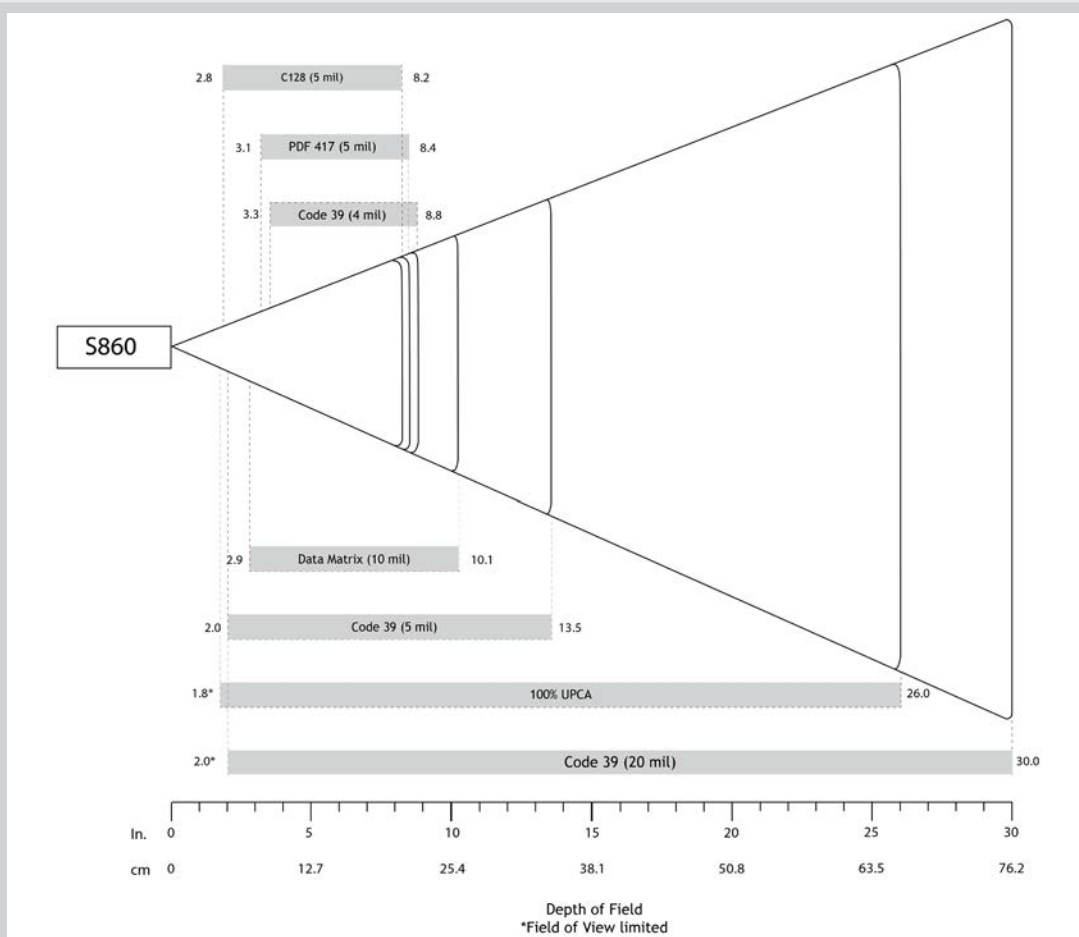

Correa para la muñeca o cordón

Tecnología: 2D/1D Barcode Imager & OCR character reader
 Orientador de fuente de luz: Hyper red 660 NM (nanometer) LED 6/0 NM LED

DESEMPEÑO DEL ESCÁNER

Simbologías de códigos de barras predeterminados: **1D Symbologies:** Codabar, Code 39, Code 93, Code 128, EAN-13/JAN, EAN-8/JAN, GS1 Databar, GS1 Databar Expanded, GS1 Databar Limited, GS1-128, Interleaved 2 of 5, ISBT 128, UPC A, UPC EO
2D Symbologies: Aztec, Data Matrix, Maxicode, Micro PDF417, PDF417
Postal Codes: Australia Post
OCR Type Face: OCR Passport - 2 lines

Ángulo de escaneo: Horizontal: 42° Vertical: 28°

Resolución del sensor: 1280 x 800 pixels

Contraste de impresión: Down to 25%

Lectura lectura:

4.6 a 76.2 cm (1.8 a 30.0 in) Depende del tamaño del código de barras, la simbología, el medio de la