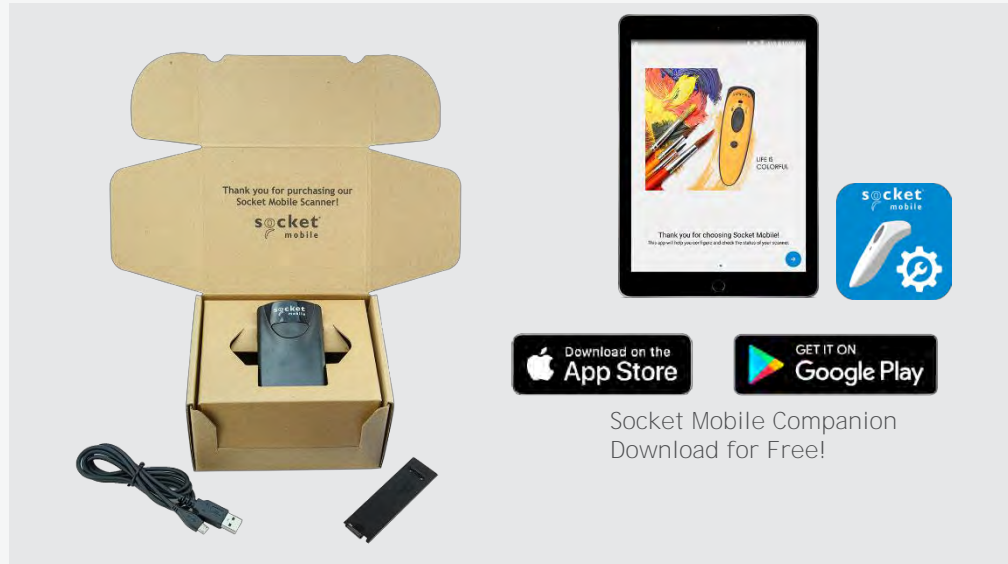

SOCKETSCAN® S860

2D/1D Imager

Passport Reader

OCR-A / OCR-B / MICR E13B

パスポートも読める超薄型Bluetoothバーコードスキャナー：スマートフォン装着型

DuraScan® D860は、パスポート (MRZ) も読めるBluetooth®ワイヤレス接続を備えた耐久性の高い2D/1Dバーコードスキャナーで、同梱のクリップを使ってスマートフォンなどの背面に装着して片手操作ができます。ユーザーは、ラベルに印刷された、または画面に表示されたバーコードをスキャンできます。約16時間の連続電池動作が可能で、2シフトの作業に充電を心配せずに使えます。外側のゴム性の材料は落下保護を高めます。使いやすく、モバイルデバイスに取り付け可能で、ポケットにすっきりと収まり、手のひらにすっぽり収まるので、片手で操作できます。小売店頭販売、在庫管理、受注入力、フィールドサービス、およびその他のモバイルビジネスアプリケーションで使えます。

特に、免税処理を行う小売店舗では、D860一つで、商品に貼られた1Dバーコードや、スマートフォン上の2Dバーコードだけではなく、パスポートのMRZも読めるので、スペースを全く必要しません。

Bluetooth®

Apple® for iOS devices (iPad®, iPhone®, iPod Touch®)認定で、AndroidやWindows®とも互換です。

特徴

- Bluetooth Wireless Technology - Bluetoothを備えたiOS, Android, Windows対応のスマートフォン、タブレット、ノートブックやデスクトップコンピューターと互換性があります
- Apple® for iOS認定 - 保証された互換性-Capture SDKは700以上のアプリケーションに統合されており、Socket Mobileスキャナーは、現在利用可能な最もネイティブに統合されたスキャナーの1つです。Socket Mobile Scannerは、HID (キーボードエミュレーション) モードの標準のアプリケーションと100%互換性があります。
- AndroidとWindows互換
- スキャンング - 安全なLED照準器が付いた高速2D/1Dスキャンングで、無指向でスキャンできます。加えて、OCR A&B fonts, OCR USC, OCR passport ならびにOCR MICR (E13B) フォントもスキャンします。
- 優れたデコード能力 - 品質の悪いバーコードもスキャンできます。
- LED照準器 - LEDドットの明るく四角い照準器によりバーコードに正確に当てることができます。
- 超軽量で薄型 - 厚み : 1.27cm、重量 : 48g
- ユーザーフィードバック - ビープ音や振動でスキャン成功を知らせます。
- 長時間バッテリー - 約10時間の連続電池動作可能
- 片手操作可能 - 付属のクリップを使ってスマートフォンに装着し、片手で操作ができます。
- 抗菌対策 - 有害なバクテリアから保護します
- アプリケーションへの組み込み - Socket MobileのCapture SDKを使ってD800の機能をお客様のアプリケーションに組み込むことで、高速で信頼性のあるシステムを構築することができます。
- アクセサリ - クリップ (同梱)。充電ドック、充電アダプター、6連充電ドック (別売)
- 米国で設計製造
- Capture SDK (別売)
- 1年保証

重量:
47.5 g

- (1) S860, 2D/1D, パスポートリーダー
- (1) マイクロ USB充電ケーブル
- (1) 汎用クリップ

別売のアクセサリ

DuraCase -
Apple® iPod touch® for 5th/6th gen
Samsung J3/J5
Samsung Galaxy S7

DuraCase 充電アダプター

DuraCase & Charging Dock
Apple® iPod touch® for 5th/6th generation
Samsung J3/J5
Samsung Galaxy S7