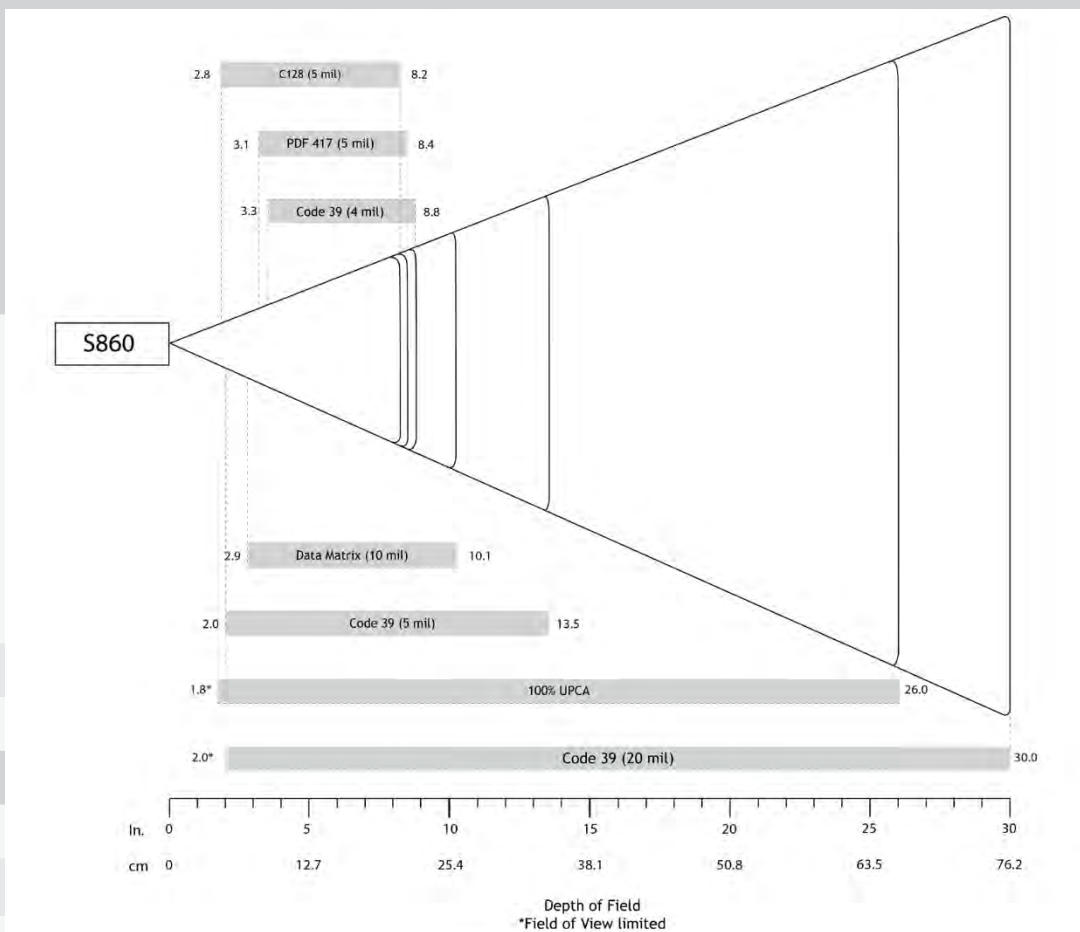

スキャン角度: Horizontal: 42° Vertical: 28°

センサー解像度: 1280 x 800 pixels

プリントコントラスト: Down to 25%

読み取り距離:

4.6 to 76.2 cm。バーコードのサイズやタイプ、ラベルの材質、スキャン角度などに依存

デコード範囲:

電池

電池:	リチウムイオン
充電時間:	4 時間
満充電からの電池持ち時間:	待機時間: 25時間 スキャン時間: 3時間以内に34,000スキャン (毎秒2スキャン) 10時間以内に9,000スキャン (4秒ごとに1スキャン)
備考	電池の持ち時間は周囲温度や周囲光、電池の使用履歴に依存します。